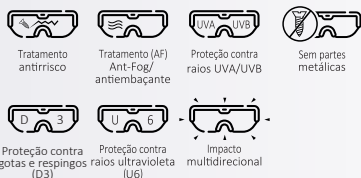

ALTA TECNOLOGIA

Vedação e Confortável

Óculos de proteção, modelo ampla-visão, constituídos de armação confeccionada em uma única peça de PVC, sem ventilação e visor de acetato incolor. O ajuste à face do usuário é feito através de um tirante elástico. Os óculos cobrem toda região em torno dos olhos do usuário.

LENTE EM ACETATO DE ALTA PERFORMANCE

LENTES

Incolor AF
01.23.2.3

CARACTERÍSTICA

REFERÊNCIA	01.23.2.3
DESCRIÇÃO	Óculos Genebra Incolor AF
EMBALAGEM	1 (sku) Mult. 10 Master 100